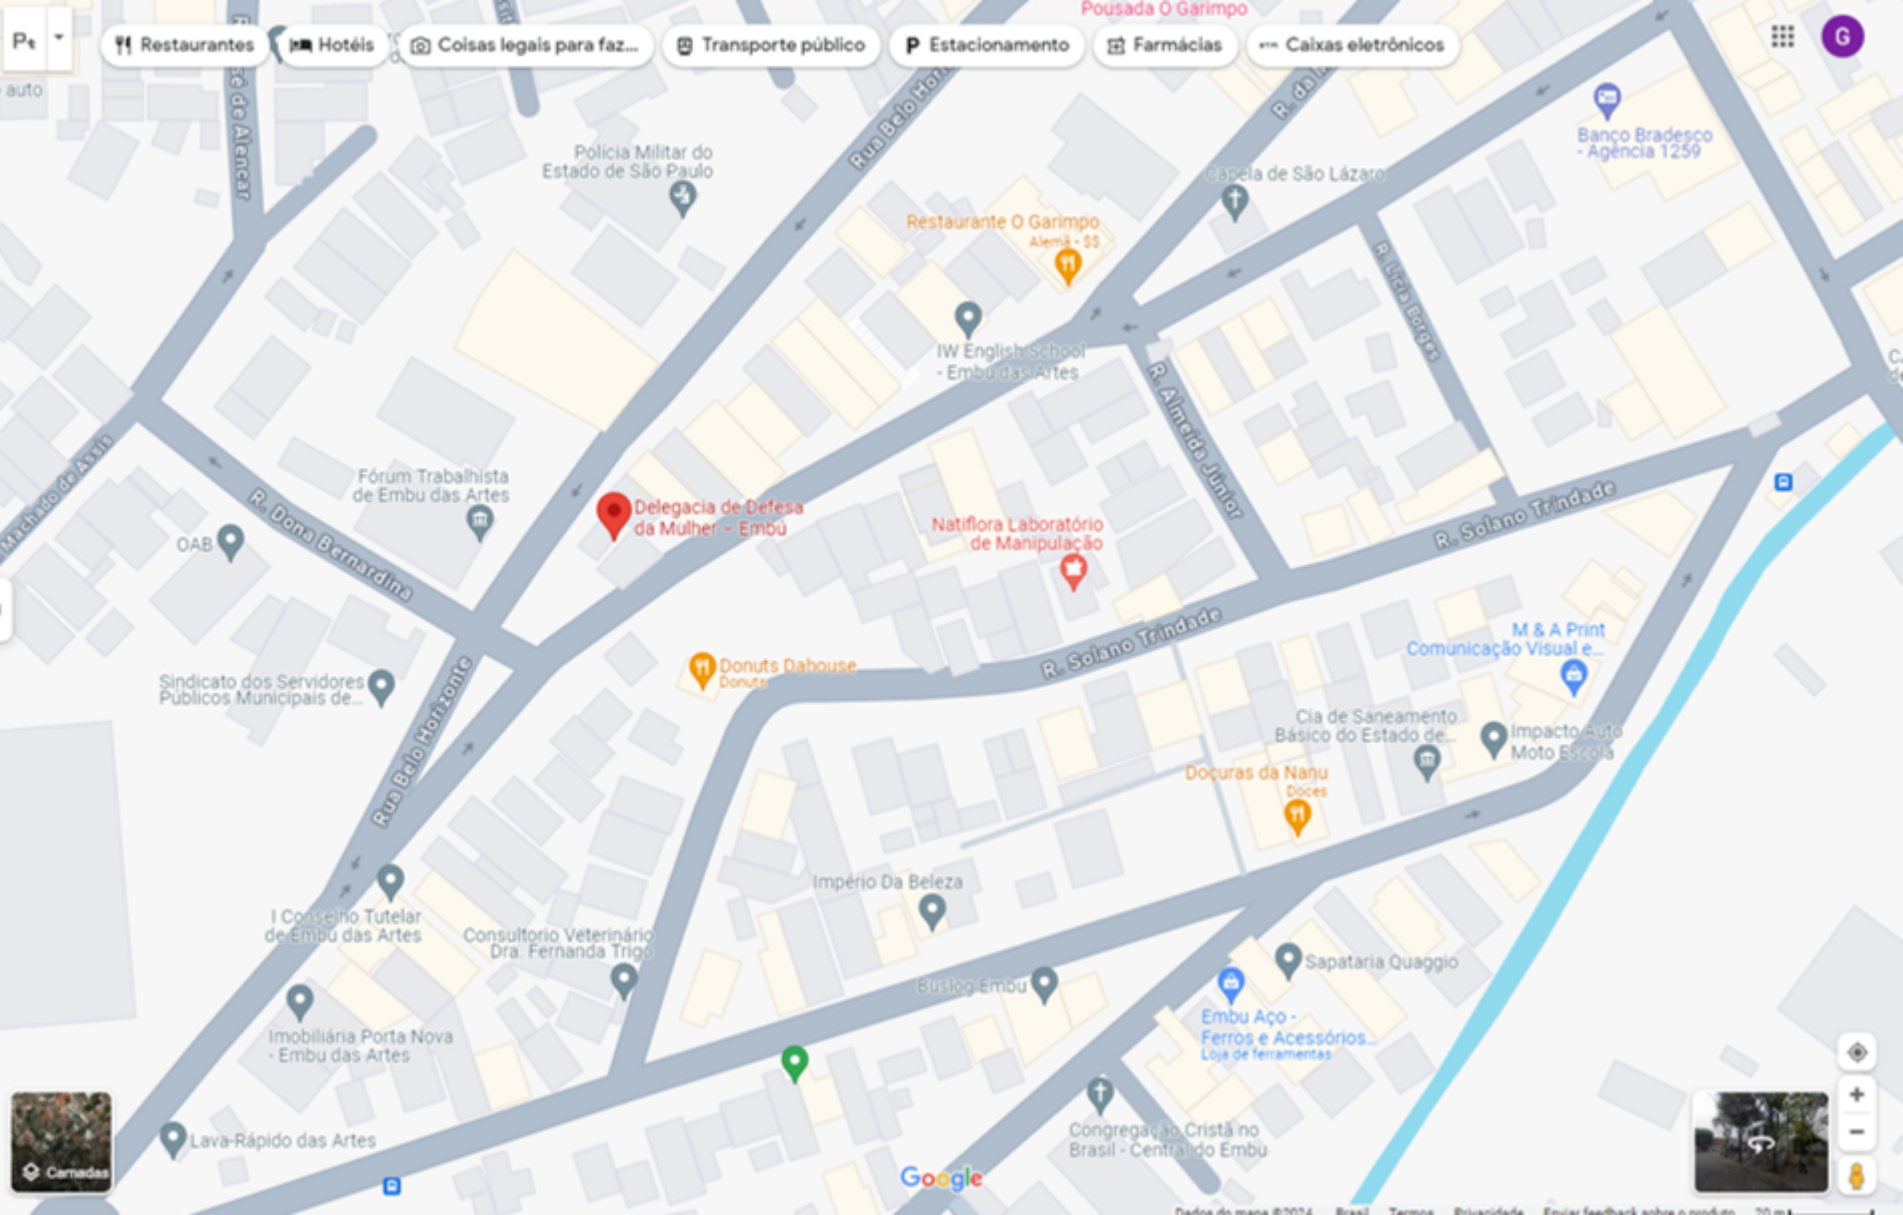

Delegacia de Defesa da Mulher – Em

Delegacia de Defesa da Mulher – Embú

2,6 ★★★★★ (16)

Delegacia de Polícia

Visão geral

Avaliações

Sobre

Rotas

Salvar

Próximo

Enviar para o
Compartilhar
smartphone

Compartilhar

Rua Belo Horizonte, 289 - Centro, Embu das Artes - SP, 06803-440

Aberto · Fecha às 17:00

policiacivil.sp.gov.br

(11) 4704-1538