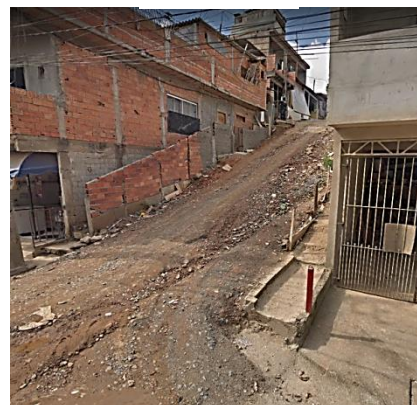

**CÂMARA MUNICIPAL DA ESTÂNCIA TURÍSTICA DE EMBU DAS ARTES  
GABINETE DO VEREADOR LÚCIO COSTA**

**ANEXO I**

**Foto 1**

**Foto 2**

*\*Foto 1 e 2 - imagens atuais da Rua Turmalina no Bairro Jd. Vista Alegre. Foto: Assessoria do Vereador Lúcio Costa. Créditos: Tio Kaká*

**Foto 3**

**Foto 4**

**Foto 5**

*\*Fotos 3,4 e 5 – imagens da Rua Turmalina mais conhecida como “Rua da Torre” no Bairro Jardim Vista Alegre. Fonte: Google Street View 2018.*