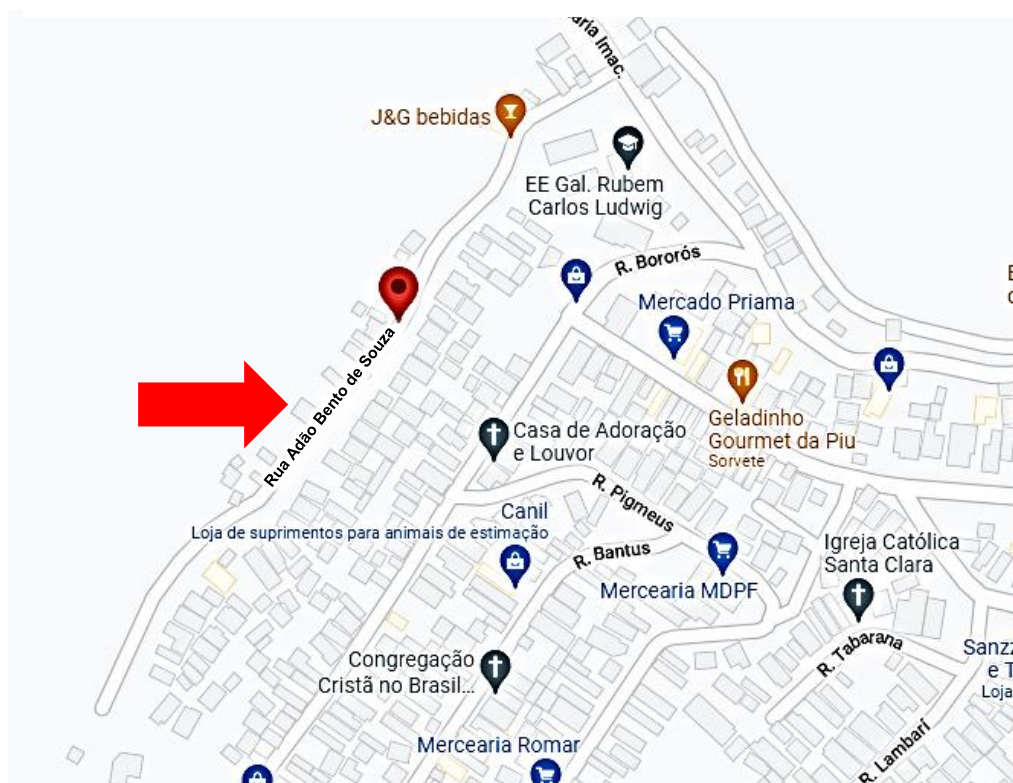

CÂMARA MUNICIPAL DA ESTÂNCIA TURÍSTICA DE EMBU DAS ARTES
GABINETE DO VEREADOR LÚCIO COSTA

ANEXO II

Figura 1 – Mapa de localização da via a ser denominada como Rua Adão Bento de Souza no Bairro Jardim Santa Clara – Embu das Artes / SP.

Fonte: Google Maps, out-2013.